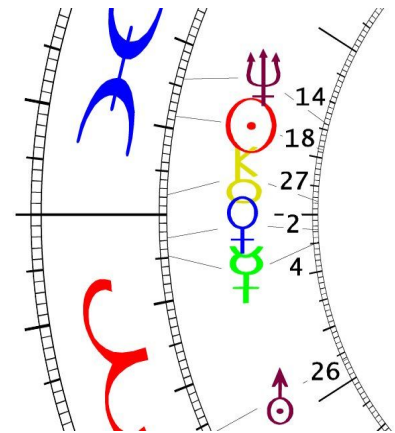

Merkur Tag 1

Merkur 05°14'40'' Widder	09.03.2018	12:00:04 MEZ
Merkur 05°14'40'' Widder	12.04.2018	05:15:39 MEZ/S
Merkur 05°14'40'' Widder	18.04.2018	18:57:28 MEZ/S

Merkur Tag 2

Merkur 06°46'45'' Widder	10.03.2018	11:59:54 MEZ
Merkur 06°46'45'' Widder	08.04.2018	16:55:12 MEZ/S
Merkur 06°46'45'' Widder	22.04.2018	11:24:04 MEZ/S

Merkur Tag 3

Merkur 08°14'04'' Widder	11.03.2018	12:00:04 MEZ
Merkur 08°14'04'' Widder	06.04.2018	11:27:06 MEZ/S
Merkur 08°14'04'' Widder	24.04.2018	19:14:14 MEZ/S

Merkur Tag 4

Merkur 09°36'03'' Widder	12.03.2018	11:59:55 MEZ
Merkur 09°36'03'' Widder	04.04.2018	16:27:59 MEZ/S
Merkur 09°36'03'' Widder	26.04.2018	14:44:43 MEZ/S

Merkur Tag 5

Merkur 10°52'14'' Widder	13.03.2018	12:00:06 MEZ
Merkur 10°52'14'' Widder	03.04.2018	03:06:38 MEZ/S
Merkur 10°52'14'' Widder	28.04.2018	02:40:46 MEZ/S

Merkur Tag 6

Merkur 12°02'06'' Widder	14.03.2018	11:59:53 MEZ
Merkur 12°02'06'' Widder	01.04.2018	17:19:58 MEZ/S
Merkur 12°02'06'' Widder	29.04.2018	09:00:06 MEZ/S

Merkur Tag 7

Merkur 13°05'15'' Widder	15.03.2018	12:00:02 MEZ
Merkur 13°05'15'' Widder	31.03.2018	10:00:18 MEZ/S
Merkur 13°05'15'' Widder	30.04.2018	10:45:28 MEZ/S

Merkur Tag 8

Merkur 14°01'16'' Widder	16.03.2018	12:00:03 MEZ
Merkur 14°01'16'' Widder	30.03.2018	04:28:05 MEZ/S
Merkur 14°01'16'' Widder	01.05.2018	08:32:21 MEZ/S